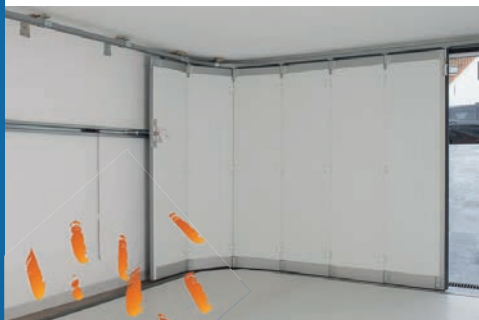

REMISE*
DE 20%
SUR L'ENSEMBLE
DE LA GAMME

LES OZÉ
Days

Jusqu'au
30 OCTOBRE 2021

PORTE DE GARAGE

LARGE CHOIX COULEURS, DESIGN
ET SOLUTIONS TECHNIQUES

+ CADÔ

La motorisation de votre
porte de garage OFFERTE
d'une valeur de 226€ TTC

+ DÉPANNAGE
TOUTES MARQUES

+ DEVIS
GRATUIT

>> LES SERVICES
& ENGAGEMENTS

OZEA

DIAGNOSTIC

Évaluer et déterminer la faisabilité
de votre projet pour vous garantir
une réalisation professionnelle

CONSEILS

Réaliser des préconisations
personnalisées et mettre l'expertise
OZEA au service de votre demande

DEVIS GRATUIT

Vous apporter des solutions
concrètes et sur mesure

VISITES TECHNIQUES

Prendre les côtes définitives
et lancer le processus de fabrication

POSE

Intervention de nos poseurs qualifiés
et formés aux nouveaux produits

Ozea vous a sélectionné une
large gamme de produits et de
solutions adaptées aux différents
budgets. Certains de nos produits
vous permettent de bénéficier,
selon la nature de votre projet,
des différentes aides financières.
Nous saurons vous conseiller.

- MaPrimeRénov' ⁽¹⁾
- TVA à taux réduits ⁽²⁾
- Éco prêts à taux 0 ⁽²⁾

- (1) voir conditions en magasin.
  (2) Selon lois des finances en vigueur.
  (3) Tarif sous réserve d'une visite
  technique
  sur chantier
  (4) Tarif fourni posé avec TVA à 5,5 %
  pour rénovation
  (5) Tarif fourni posé avec TVA à 20 %

www.ozea.ouvertures.com