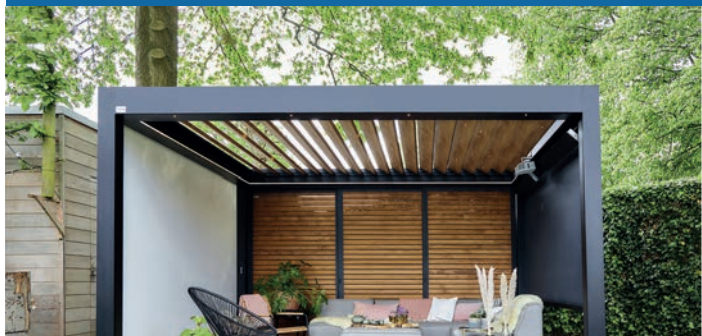

SLIDE GLASS

Profitez de votre pergola en toutes saisons !
Contactez-nous pour plus d'informations.

OFFRE SPÉCIALE **PERGOLA ALLURE**

8990 €⁽³⁾
TTC POSÉ⁽⁵⁾

Pergola Bioclimatique Aluminium

- Fournie posée, adossée avec 2 poteaux
- Lames motorisées avec télécommandes (perpendiculaires à la façade)
- Coloris structure 2 coloris finition sablée au choix gris RAL 7016 ou blanc RAL 9010
- Coloris lames 2 coloris finition satinée au choix gris RAL 7016 ou blanc RAL 9010
- Dimension 4067mm largeur X 3500mm de profondeur